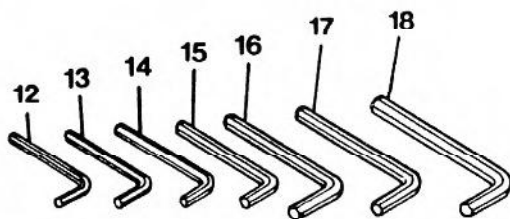

WERKZEUGKASTEN KOMPLETT
TOOL BOX, COMPLETE

BILDТАFЕL
PICTORIAL DISPLAY

06.92

0933227-ETL G

1/2

KMK 4070
BE 790
G 879

WERKZEUGKASTEN KOMPLETT
TOOL BOX, COMPLETE

BILDТАFЕL
PICTORIAL DISPLAY

06.92

0933227-ETL G

2/2

KMK 4070
BE 790
G 879